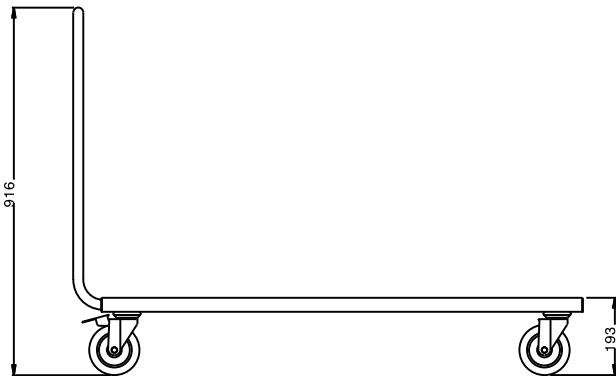

Belangrijkste Gegevens

- Ideaal om keukengerei en vaatwasrekken te vervoeren.
- Frame van 25 mm buizen, volledig gelast.
- Laad capaciteit van 150 kg bij gelijkmatige verdeling.
- Naadloze geluidsabsorberende platform legbord met dubbelgevouwen randen gelast het kader.
- Bladafmeting 1200x600 mm.
- Handgreep is een verlenging van het dragende frame.
- Vier zwenkwielen Ø125 mm, waarvan 2 met rem, voorzien van kunststof bumpers.

Constructie

- Volledig vervaardigd uit roestvrijstaal AISI 304.

Gekeurd: _____

Front aanzicht

Zij aanzicht

Boven aanzicht

Algemene Gegevens:

Afmetingen, extern, breedte:	
361234 (STR1201)	1270 mm
Afmetingen, extern, diepte:	600 mm
Afmetingen, extern, hoogte:	900 mm
Wiel materiaal:	Zink
Wiel diameter:	Ø 125
Gewicht, netto:	18 kg