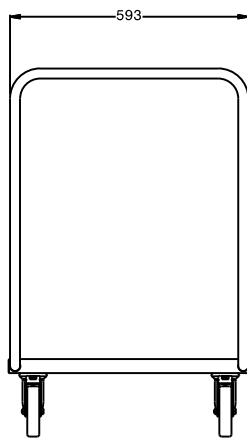

Belangrijkste Gegevens

- Ideaal om keukengerei en vaatwasrekken te vervoeren.
- Frame van 25 mm buizen, volledig gelast.
- Laad capaciteit van 150 kg bij gelijkmatige verdeling.
- Naadloze geluidsabsorberende platform legbord met dubbelgevouwen randen gelast het kader.
- Bladafmeting 1200x600 mm.
- Handgreep is een verlenging van het dragende frame.
- Vier zwenkwielen Ø125 mm, waarvan 2 met rem, voorzien van kunststof bumpers.

Constructie

- Volledig vervaardigd uit roestvrijstaal AISI 304.

Gekeurd: _____

Front aanzicht

Zij aanzicht

Boven aanzicht

Algemene Gegevens:

Afmetingen, extern, breedte:	
361234 (STR1201)	1270 mm
Afmetingen, extern, diepte:	600 mm
Afmetingen, extern, hoogte:	900 mm
Wiel materiaal:	Zink
Wiel diameter:	Ø 125
Gewicht, netto:	18 kg