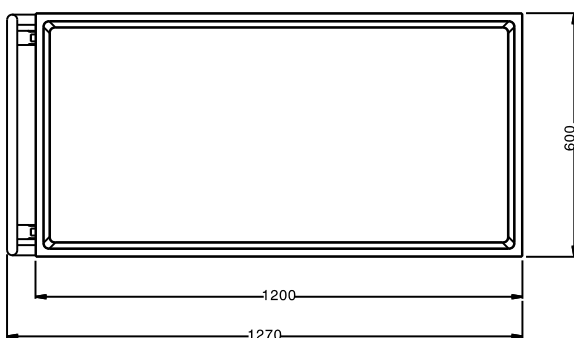

Belangrijkste Gegevens

- Ideaal om keukengerei en vaatwasrekken te vervoeren.
- Frame van 25 mm buizen, volledig gelast.
- Laad capaciteit van 150 kg bij gelijkmatige verdeling.
- Naadloze geluidsabsorberende platform legbord met dubbelgevouwen randen gelast het kader.
- Bladafmeting 1200x600 mm.
- Handgreep is een verlenging van het dragende frame.
- Vier zwenkwielen Ø125 mm, waarvan 2 met rem, voorzien van kunststof bumpers.

Constructie

- Volledig vervaardigd uit roestvrijstaal AISI 304.

Gekeurd: _____

Front aanzicht

Zij aanzicht

Boven aanzicht

Algemene Gegevens:

Afmetingen, extern, breedte:	
361234 (STR1201)	1270 mm
Afmetingen, extern, diepte:	600 mm
Afmetingen, extern, hoogte:	900 mm
Wiel materiaal:	Zink
Wiel diameter:	Ø 125
Gewicht, netto:	18 kg